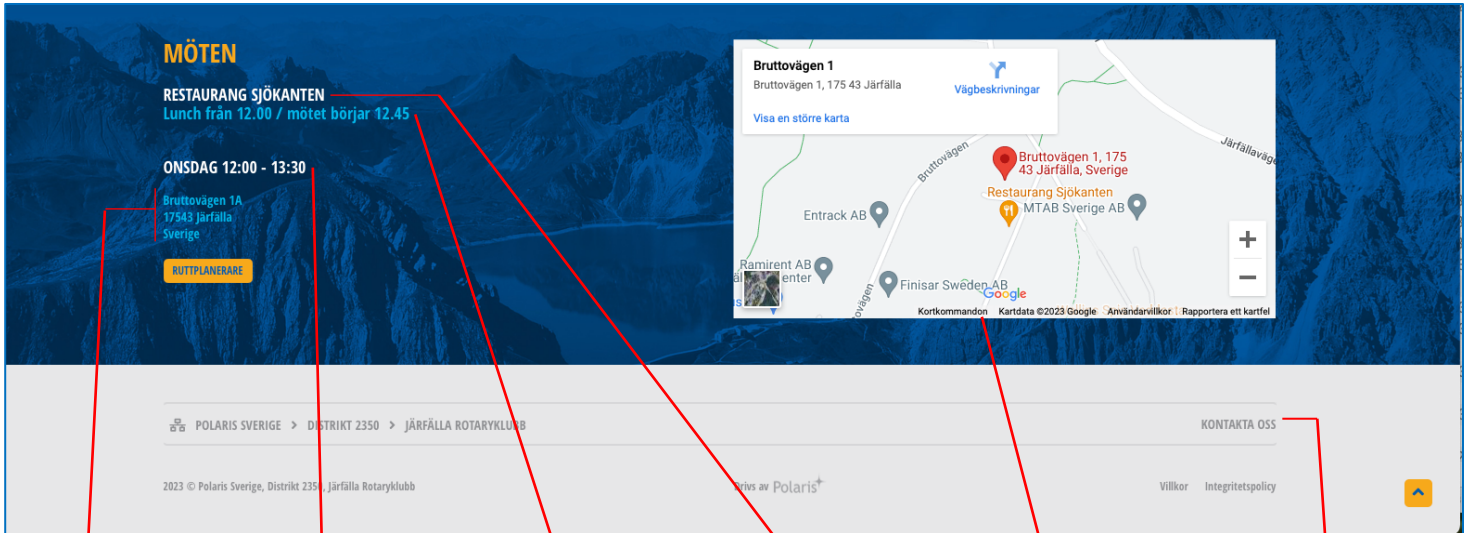

8

IMAGINE ROTARY

Rotary 9

10. Hemsidan. Översikt. Nedersta delen

Info om klubb/
Platser/ Välj
plats +

Info om klubb/
Scheman/ Välj
schema + /
Allmän/ Tid
från, till

Info om klubb/
Scheman/ Välj
schema + /
Innehåll/
Primär text

Info om klubb/
Scheman/ Välj
schema + /
Allmän/ Titel
SV

Karta kommer här om:
Info om klubb/ Platser/
välj + / Adress rad 1
är en relevant adress.

Info om klubb/ Om
oss/
Presentation