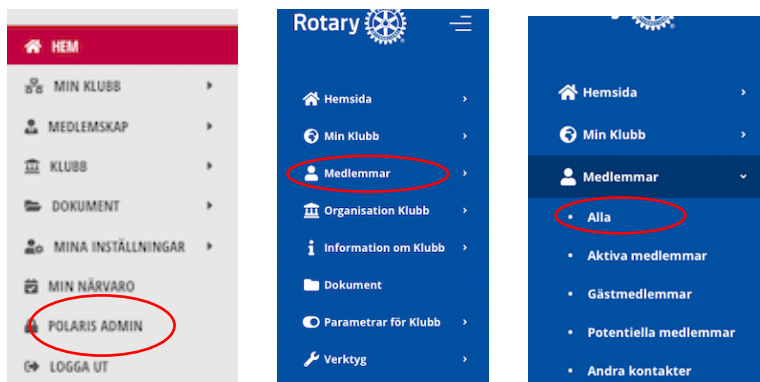

61. Medlem. Medlemshistorik.

Förberedelse: Logga in.

1. Klicka på NAVIGERING

2. Klicka på POLARIS ADMIN, Medlemmar och Alla

3. Skrolla nedåt för att hitta aktuell medlem. Välj Medlemshistorik med 

4. Medlemshistoriken visas

The screenshot shows the 'Medlemshistorik' page for Owe Hessler. The page title is 'Medlemshistoria "Owe Hessler"'. The table below lists the member's roles over time.

Klubb	Funktionärsfunktion	Detalj	År
RC Järfälla	Närvarorapportör		2023-2024
RC Järfälla	IT-samordnare		2023-2024
RC Järfälla	Klubbadministration (RI)		2023-2024
RC Järfälla	Kontaktperson GDPR		2023-2024
RC Järfälla	Närvarorapportör		2022-2023
RC Järfälla	Matrikelansvarig		2022-2023
RC Järfälla	IT-samordnare		2022-2023
RC Järfälla	Klubbadministration (RI)		2022-2023